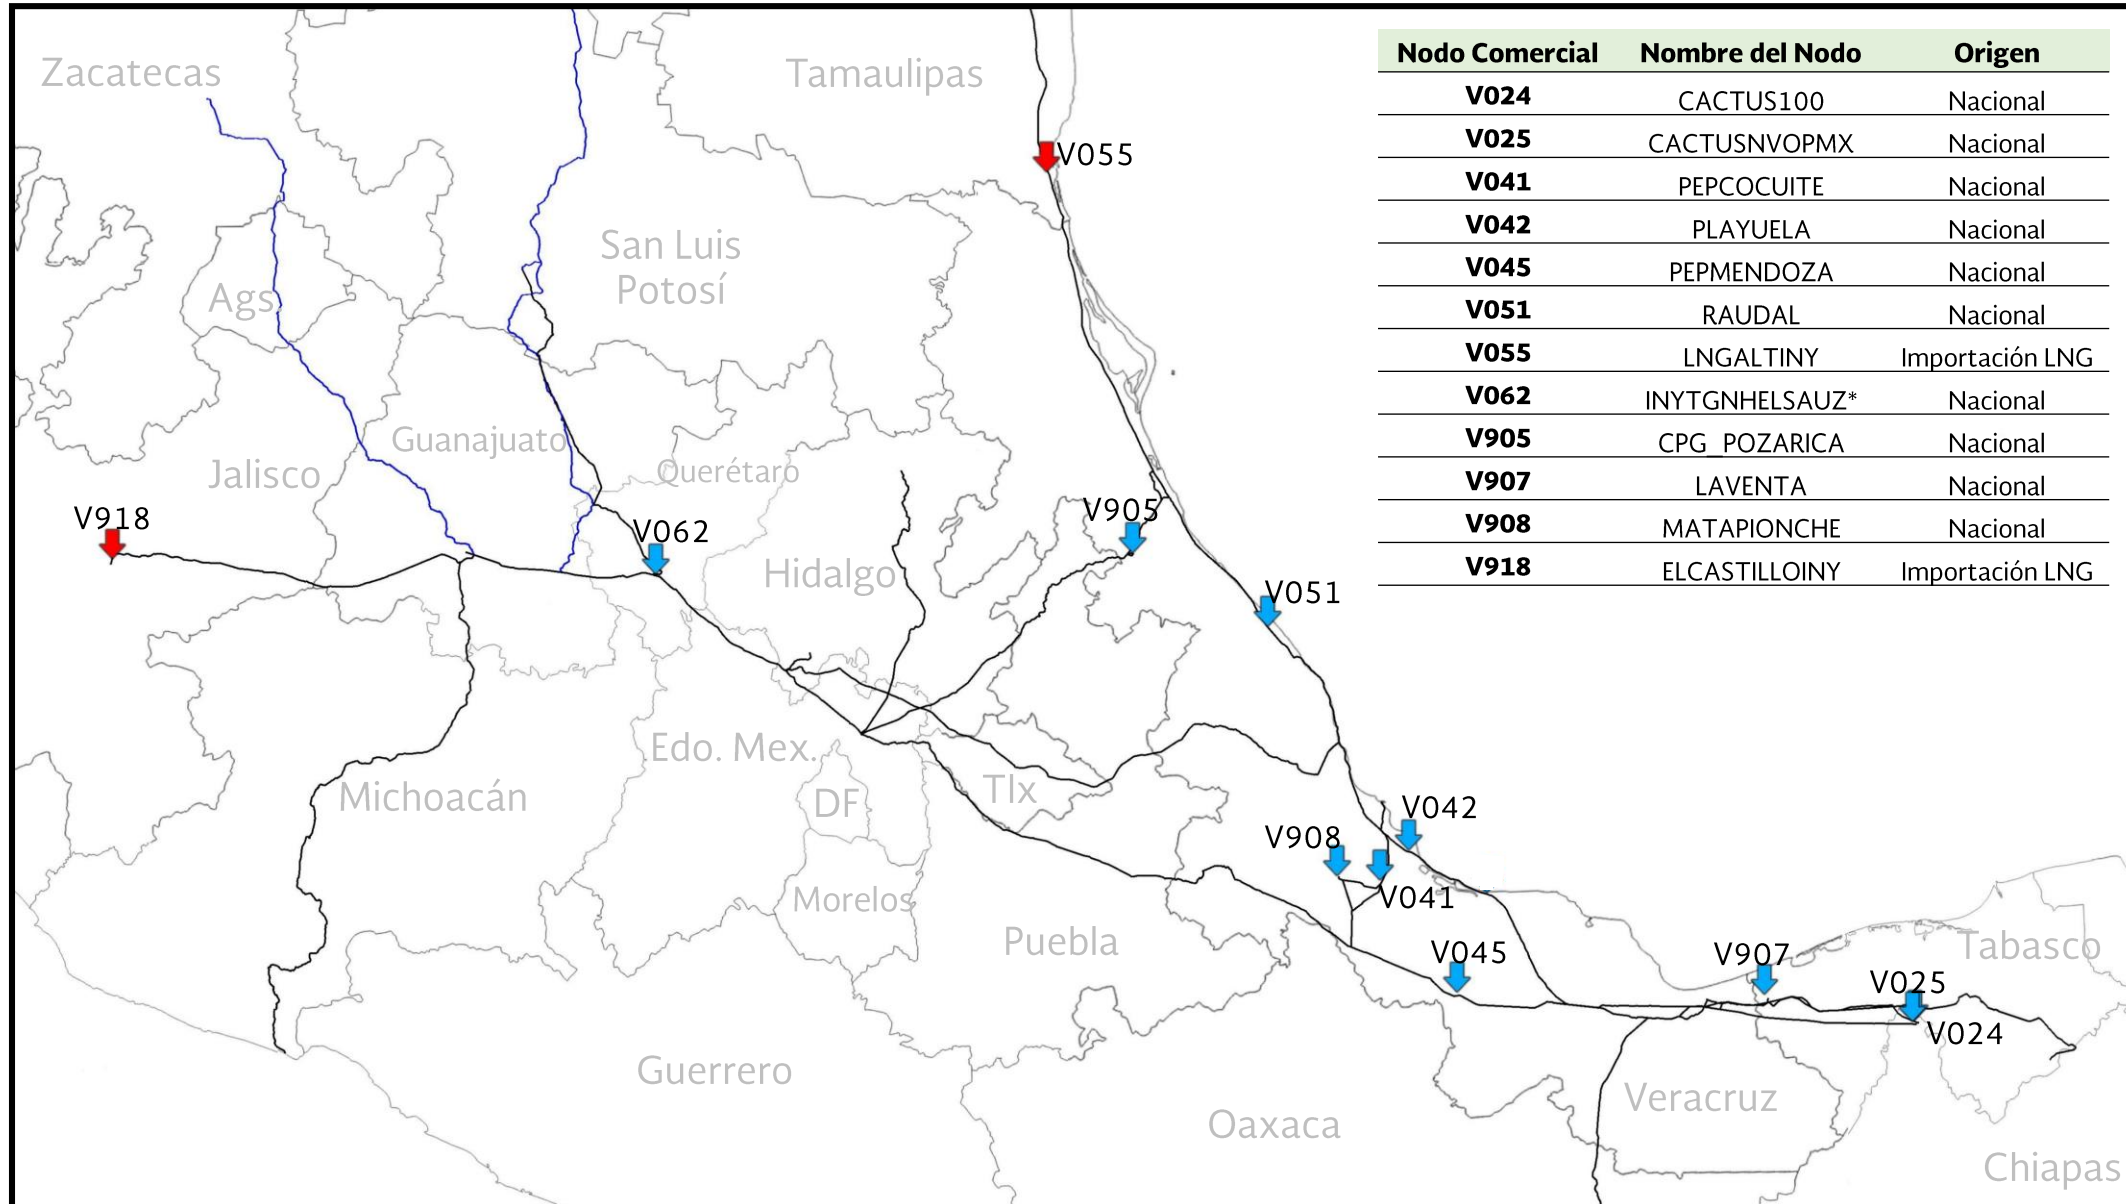

# Ubicación de los puntos de Inyección en la Zona Sur

# Ubicación de los puntos de Inyección en la Zona Norte

-  Inyección de Producción Nacional
-  Inyección de Importación
-  Sistema Nacional de Gasoductos
-  Sistemas Periféricos del SISTRANGAS

Nodo Comercial	Nombre del Nodo	Origen
V028	CULEBRA	Nacional
V030	GLORIADIOS	Importación
V032	IMPCORAL	Importación
V033	IMPTENNESSEE	Importación
V034	IMPTETCO	Importación
V036	INYMONCLOVA	Nacional
V037	KMMTYINY	Importación
V056	CAMPONEJO	Nacional
V059	MAREOGRAFO	Nacional
V061	RAMONES	Importación
V067	IMPENERGT	Importación
V9B6	INYBURGOS	Nacional